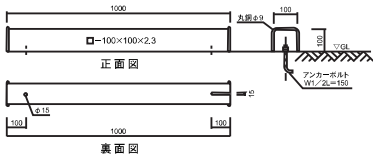

UB-10B

サイズ：76.3×3.2

UBS-30

サイズ：60.5×2.3

黄	白	赤/白
UBS-30Y	UBS-30W	UBS-30WR

UBL-30

サイズ：60.5×2.3

黄	白	赤/白
UBL-30Y	UBL-30W	UBL-30WR

※カラーは黄のみになります。

UBS-20B

サイズ：60.5×2.3

UB-10

サイズ：76.3×3.2

黄	白	赤/白
UB-10Y	UB-10W	UB-10WR

UBL-20 76.3φ

サイズ：76.3×3.2

黄	白	赤/白
UBL-20Y	UBL-20W	UBL-20WR

※カラーは黄のみになります。

UBS-30B

サイズ：60.5×2.3

車止め

CS-10-100W-2.3

サイズ：2.3×100×100

垂鉛メッキ (HDZ45)