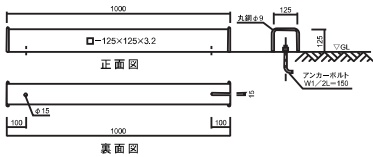

CS-10-125W-3.2

サイズ：3.2×125×125

垂鉛メッキ (HDZ45)