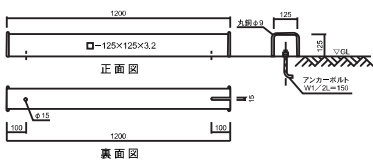

UB-10B

サイズ：76.3×3.2

UBS-30

サイズ：60.5×2.3

黄	白	赤/白
UBS-30Y	UBS-30W	UBS-30WR

UBL-30

サイズ：60.5×2.3

黄	白	赤/白
UBL-30Y	UBL-30W	UBL-30WR

※カラーは黄のみになります。

UBS-20B

サイズ：60.5×2.3

UB-10

サイズ：76.3×3.2

黄	白	赤/白
UB-10Y	UB-10W	UB-10WR

UBL-20 76.3φ

サイズ：76.3×3.2

CS-12-100W-2.3

サイズ：2.3×100×100

垂鉛メッキ (HDZ45)

CS-10-125W-3.2

サイズ：3.2×125×125

垂鉛メッキ (HDZ45)

CS-12-125W-3.2

サイズ：3.2×125×125

垂鉛メッキ (HDZ45)

ポール

※各タイプのベース加工が可能です。
※カラーは黄のみになります。

① **IB-11**

サイズ：76.3φ×13.2

H1100

② **IB-18**

サイズ：76.3φ×14.2