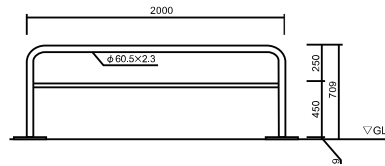

UB-10B

サイズ：76.3×3.2

UBS-30

サイズ：60.5×2.3

黄	白	赤/白
UBS-30Y	UBS-30W	UBS-30WR

UBL-30

サイズ：60.5×2.3

黄	白	赤/白
UBL-30Y	UBL-30W	UBL-30WR

※カラーは黄のみになります。

UBS-20B

サイズ：60.5×2.3

UB-10

サイズ：76.3×3.2

黄	白	赤/白
UB-10Y	UB-10W	UB-10WR

UBL-20 76.3φ

サイズ：76.3×3.2