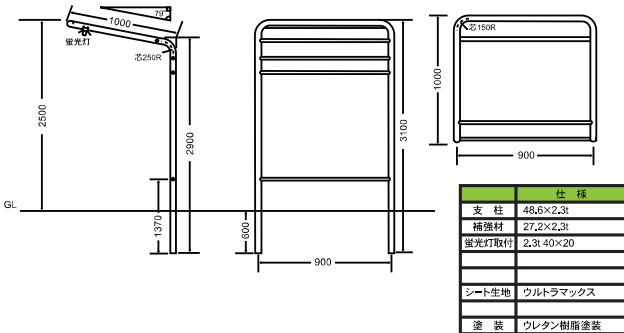

●取付金具は全てオプションです。

※各商品の面版意匠については参考イメージです。意匠のデザイン等につきましては、担当にお問い合わせ下さい。

テントフレーム

※特注タイプのオーダーも承ります

TF-2 700

TF-2 1000

TF-2 900

TF-2 1200

UB-10B

サイズ：76.3×3.2

UBS-30

サイズ：60.5×2.3

黄	白	赤/白
UBS-30Y	UBS-30W	UBS-30WR

UBL-30

サイズ：60.5×2.3

黄	白	赤/白
UBL-30Y	UBL-30W	UBL-30WR

※カラーは黄のみになります。

UBS-20B

サイズ：60.5×2.3

UB-10

サイズ：76.3×3.2

黄	白	赤/白
UB-10Y	UB-10W	UB-10WR

UBL-20 76.3φ

サイズ：76.3×3.2