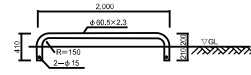

TF-2 1500

TF-100

サイズ: 60.5×2.3	
白	シルバー
TF-100W	TF-100S

TF-120

サイズ: 60.5×2.3	
白	シルバー
TF-120W	TF-120S

WTF-300

TF-150

サイズ: 60.5×2.3	
白	シルバー
TF-150W	TF-150S

バリカー・エンドフレーム

UBS-20

サイズ：60.5×2.3

黄	白	赤/白
UBS-20Y	UBS-20W	UBS-20WR

UBL-20 60.5φ

サイズ：60.5×2.3

黄	白	赤/白
UBL-20Y	UBL-20W	UBL-20WR

※カラーは黄のみになります。

UB-10B

サイズ：76.3×3.2

UBS-30

サイズ：60.5×2.3

黄	白	赤/白
UBS-30Y	UBS-30W	UBS-30WR

UBL-30

サイズ：60.5×2.3

黄	白	赤/白
UBL-30Y	UBL-30W	UBL-30WR