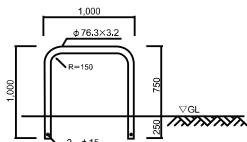

UB-10B

サイズ：76.3×3.2

UBS-30

サイズ：60.5×2.3

黄	白	赤/白
UBS-30Y	UBS-30W	UBS-30WR

UBL-30

サイズ：60.5×2.3

黄	白	赤/白
UBL-30Y	UBL-30W	UBL-30WR

※カラーは黄のみになります。

UBS-20B

サイズ：60.5×2.3

UB-10

サイズ：76.3×3.2

黄	白	赤/白
UB-10Y	UB-10W	UB-10WR

UBL-20 76.3φ

サイズ：76.3×3.2