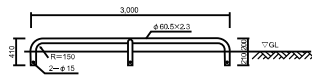

UB-10B

サイズ：76.3×3.2

UBS-30

サイズ：60.5×2.3

黄	白	赤/白
UBS-30Y	UBS-30W	UBS-30WR

UBL-30

サイズ：60.5×2.3

黄	白	赤/白
UBL-30Y	UBL-30W	UBL-30WR

※カラーは黄のみになります。

UBS-20B

サイズ：60.5×2.3

UB-10

サイズ：76.3×3.2

黄	白	赤/白
UB-10Y	UB-10W	UB-10WR

UBL-20 76.3φ

サイズ：76.3×3.2