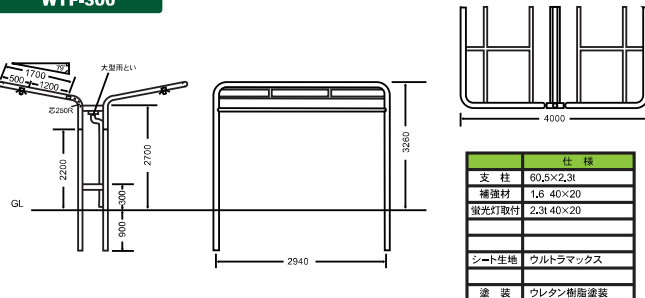

TF-2 1500

TF-100

サイズ: 60.5×2.3	
白	シルバー
TF-100W	TF-100S

TF-120

サイズ: 60.5×2.3	
白	シルバー
TF-120W	TF-120S

WTF-300

TF-150

サイズ: 60.5×2.3	
白	シルバー
TF-150W	TF-150S

バリカー・エンドフレーム

UBS-20

サイズ：60.5×2.3

黄	白	赤/白
UBS-20Y	UBS-20W	UBS-20WR

UBL-20 60.5φ

サイズ：60.5×2.3

黄	白	赤/白
UBL-20Y	UBL-20W	UBL-20WR

※カラーは黄のみになります。

UB-10B

サイズ：76.3×3.2

UBS-30

サイズ：60.5×2.3

黄	白	赤/白
UBS-30Y	UBS-30W	UBS-30WR

UBL-30

サイズ：60.5×2.3

黄	白	赤/白
UBL-30Y	UBL-30W	UBL-30WR

※カラーは黄のみになります。

UBS-20B

サイズ：60.5×2.3

UB-10

サイズ：76.3×3.2

黄	白	赤/白
UB-10Y	UB-10W	UB-10WR

UBL-20 76.3φ

サイズ：76.3×3.2