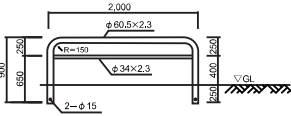

TF-2 1500

TF-100

サイズ: 60.5×2.3	
白	シルバー
TF-100W	TF-100S

TF-120

サイズ: 60.5×2.3	
白	シルバー
TF-120W	TF-120S

WTF-300

TF-150

サイズ: 60.5×2.3	
白	シルバー
TF-150W	TF-150S

バリカー・エンドフレーム

UBS-20

サイズ：60.5×2.3

黄	白	赤/白
UBS-20Y	UBS-20W	UBS-20WR

UBL-20 60.5φ

サイズ：60.5×2.3

黄	白	赤/白
UBL-20Y	UBL-20W	UBL-20WR

※カラーは黄のみになります。

UB-10B

サイズ：76.3×3.2

UBS-30

サイズ：60.5×2.3

黄	白	赤/白
UBS-30Y	UBS-30W	UBS-30WR

UBL-30

サイズ：60.5×2.3

黄	白	赤/白
UBL-30Y	UBL-30W	UBL-30WR