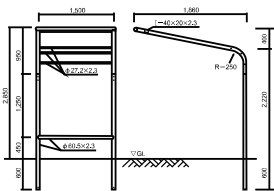

TF-2 1500

TF-100

サイズ: 60.5×2.3	
白	シルバー
TF-100W	TF-100S

TF-120

サイズ: 60.5×2.3	
白	シルバー
TF-120W	TF-120S

WTF-300

TF-150

サイズ: 60.5×2.3	
白	シルバー
TF-150W	TF-150S

バリカー・エンドフレーム

UBS-20

サイズ：60.5×2.3

黄	白	赤/白
UBS-20Y	UBS-20W	UBS-20WR

UBL-20 60.5φ

サイズ：60.5×2.3

黄	白	赤/白
UBL-20Y	UBL-20W	UBL-20WR

※カラーは黄のみになります。

UB-10B

サイズ：76.3×3.2

UBS-30

サイズ：60.5×2.3

黄	白	赤/白
UBS-30Y	UBS-30W	UBS-30WR

UBL-30

サイズ：60.5×2.3

黄	白	赤/白
UBL-30Y	UBL-30W	UBL-30WR

※カラーは黄のみになります。

UBS-20B

サイズ：60.5×2.3

UB-10

サイズ：76.3×3.2

黄	白	赤/白
UB-10Y	UB-10W	UB-10WR

UBL-20 76.3φ

サイズ：76.3×3.2