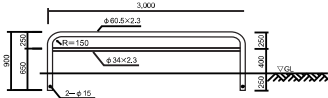

バリカー・エンドフレーム

UBS-20

サイズ：60.5×2.3

黄	白	赤/白
UBS-20Y	UBS-20W	UBS-20WR

UBL-20 60.5φ

サイズ：60.5×2.3

黄	白	赤/白
UBL-20Y	UBL-20W	UBL-20WR

※カラーは黄のみになります。

UB-10B

サイズ：76.3×3.2

UBS-30

サイズ：60.5×2.3

黄	白	赤/白
UBS-30Y	UBS-30W	UBS-30WR

UBL-30

サイズ：60.5×2.3

黄	白	赤/白
UBL-30Y	UBL-30W	UBL-30WR

※カラーは黄のみになります。

UBS-20B

サイズ：60.5×2.3

UB-10

サイズ：76.3×3.2

黄	白	赤/白
UB-10Y	UB-10W	UB-10WR

UBL-20 76.3φ

サイズ：76.3×3.2