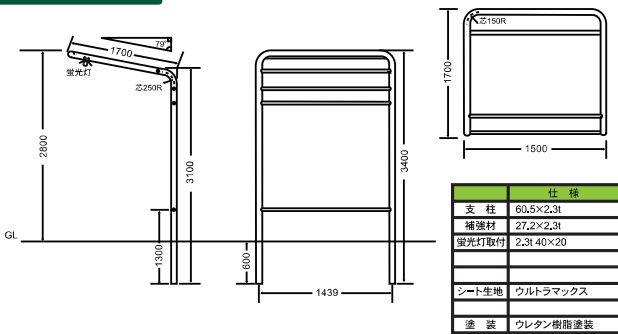

TF-2 1500

サイズ: 60.5×2.3	
白	シルバー
TF-100W	TF-100S

サイズ: 60.5×2.3	
白	シルバー
TF-120W	TF-120S