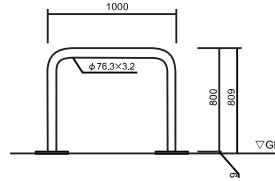

TF-2 1500

TF-100

サイズ: 60.5×2.3	
白	シルバー
TF-100W	TF-100S

TF-120

サイズ: 60.5×2.3	
白	シルバー
TF-120W	TF-120S

WTF-300

TF-150

サイズ: 60.5×2.3	
白	シルバー
TF-150W	TF-150S

バリカー・エンドフレーム

UBS-20

サイズ：60.5×2.3

黄	白	赤/白
UBS-20Y	UBS-20W	UBS-20WR

UBL-20 60.5φ

サイズ：60.5×2.3

黄	白	赤/白
UBL-20Y	UBL-20W	UBL-20WR

※カラーは黄のみになります。

UB-10B

サイズ：76.3×3.2

UBS-30

サイズ：60.5×2.3

黄	白	赤/白
UBS-30Y	UBS-30W	UBS-30WR

UBL-30

サイズ：60.5×2.3

黄	白	赤/白
UBL-30Y	UBL-30W	UBL-30WR

※カラーは黄のみになります。

UBS-20B

サイズ：60.5×2.3

UB-10

サイズ：76.3×3.2

黄	白	赤/白
UB-10Y	UB-10W	UB-10WR

UBL-20 76.3φ

サイズ：76.3×3.2