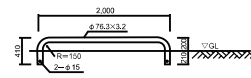

UB-10B

サイズ：76.3×3.2

UBS-30

サイズ：60.5×2.3

黄	白	赤/白
UBS-30Y	UBS-30W	UBS-30WR

UBL-30

サイズ：60.5×2.3

黄	白	赤/白
UBL-30Y	UBL-30W	UBL-30WR

※カラーは黄のみになります。

UBS-20B

サイズ：60.5×2.3

UB-10

サイズ：76.3×3.2

黄	白	赤/白
UB-10Y	UB-10W	UB-10WR

UBL-20 76.3φ

サイズ：76.3×3.2