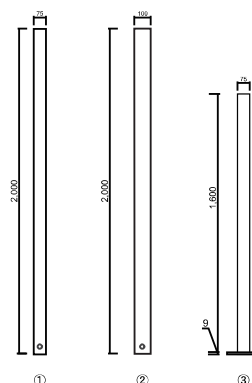

※カラーは黄のみになります。

UBS-20B

サイズ：60.5×2.3

UB-10

サイズ：76.3×3.2

黄	白	赤/白
UB-10Y	UB-10W	UB-10WR

UBL-20 76.3φ

サイズ：76.3×3.2

垂鉛メッキ (HDZ45)

ポール

※各タイプのベース加工が可能です。
※カラーは黄のみになります。

① **IB-11**

サイズ：76.3φ×13.2

H1100

② **IB-18**

サイズ：76.3φ×14.2

H1800

③ **IB-16B**

サイズ：76.3φ×14.2

H1600

① **KB-75**

サイズ：75φ×12.3

H2000

② **KB-100**

サイズ：100φ×12.3

H2000

③ **KB-75B**

サイズ：75φ×12.3

H1600

支柱式看板標準仕様

標準規格	1820×910 (1820以下には補強中心棒なし)
	2000×1000 2440×1220 (受注規格可)
支柱規格	角パイプ 60×60 (1820) 樹脂キャップ グレー塗装
	角パイプ 75×75 (2000, 2440) 樹脂キャップ グレー塗装
フレーム規格	金属レースウェイ (溶融亜鉛メッキ鋼板) 30×40×1.6
パネル規格	アルミ複合板 1820×910×3 2000×1000×3 2440×1220×3 (t5mm可)
シート仕様	大型 54 インチ出力 溶剤系インク (高耐候) 使用
	メディア (シート用紙) 屋外用グロス紙 (日本製)
	ラミネート 屋外用マット紙UVカット (日本製)
組立仕様	パネル面板 - フレーム ステンレス 3mmビス止め
	フレーム - 支柱 ステンレス 8mmボルトナット固定
	フレーム - 蛍光灯 専用金具使用のうえ、ビス止め
	フレーム補強中心棒 - ビス止め (1820以下は無し)
	面板下部保護L型アルミフレーム - ビス止め
その他	コンクリート仕様のベースプレート式 (受注品)
	希望規格、塗装など可 (受注品)