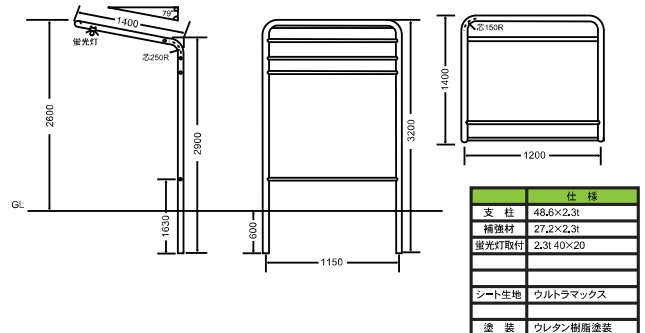

●取付金具は全てオプションです。

※各商品の面版意匠については参考イメージです。意匠のデザイン等につきましては、担当にお問い合わせ下さい。

テントフレーム

※特注タイプのオーダーも承ります

TF-2 700

TF-2 1000

TF-2 900

TF-2 1200

UB-10B

サイズ：76.3×3.2

UBS-30

サイズ：60.5×2.3

黄	白	赤/白
UBS-30Y	UBS-30W	UBS-30WR

UBL-30

サイズ：60.5×2.3

黄	白	赤/白
UBL-30Y	UBL-30W	UBL-30WR

※カラーは黄のみになります。

UBS-20B

サイズ：60.5×2.3

UB-10

サイズ：76.3×3.2

黄	白	赤/白
UB-10Y	UB-10W	UB-10WR

UBL-20 76.3φ

サイズ：76.3×3.2