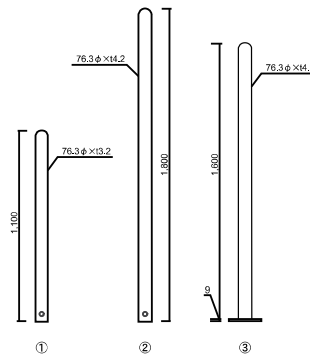

※カラーは黄のみになります。

UBS-20B

サイズ：60.5×2.3

UB-10

サイズ：76.3×3.2

黄	白	赤/白
UB-10Y	UB-10W	UB-10WR

UBL-20 76.3φ

サイズ：76.3×3.2

CS-12-100W-2.3

サイズ：2.3×100×100

垂鉛メッキ (HDZ45)

CS-10-125W-3.2

サイズ：3.2×125×125

垂鉛メッキ (HDZ45)

CS-12-125W-3.2

サイズ：3.2×125×125

垂鉛メッキ (HDZ45)

ポール

※各タイプのベース加工が可能です。
※カラーは黄のみになります。

① **IB-11**

サイズ：76.3φ×13.2

H1100

② **IB-18**

サイズ：76.3φ×14.2

H1800

③ **IB-16B**

サイズ：76.3φ×14.2

H1600

① **KB-75**

サイズ：75φ×12.3

H2000

② **KB-100**