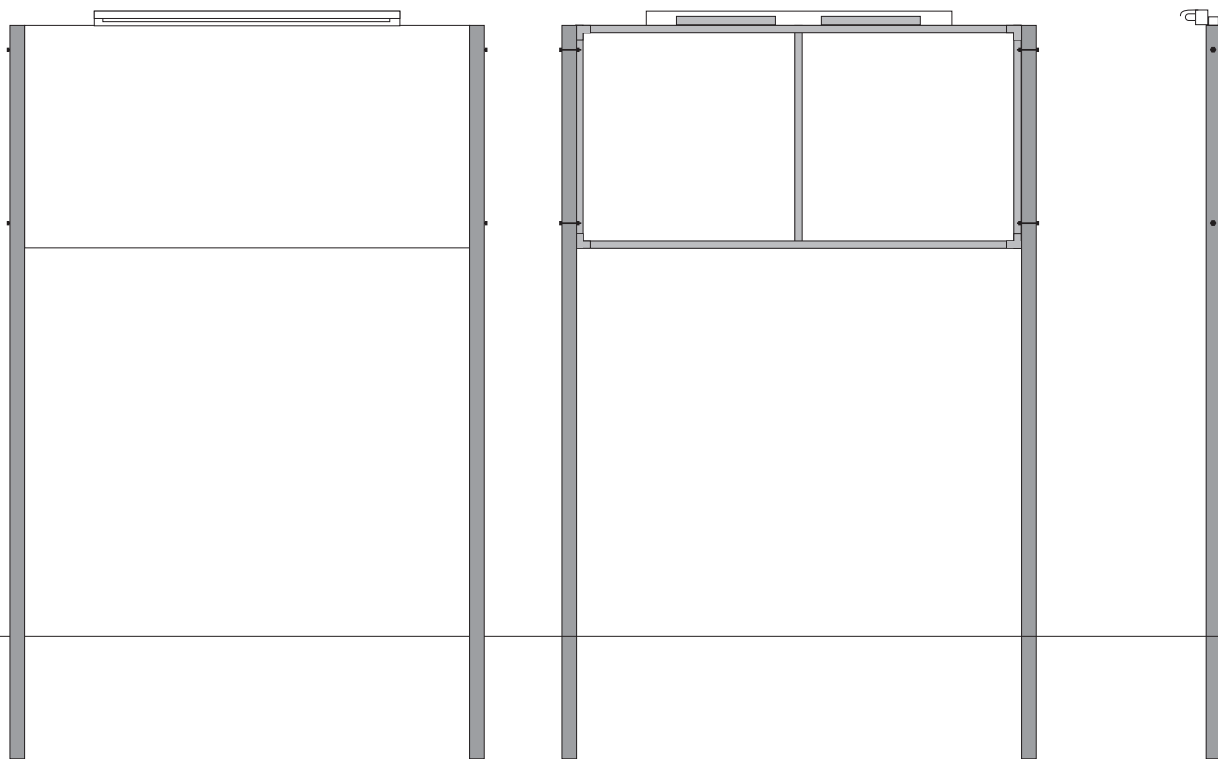

H1800

③ **IB-16B**

サイズ：76.3φ×14.2

H1600

① **KB-75**

サイズ：75φ×12.3

H2000

② **KB-100**

サイズ：100φ×12.3

H2000

③ **KB-75B**

サイズ：75φ×12.3

H1600

支柱式看板標準仕様

標準規格	1820×910 (1820以下には補強中心棒なし)
	2000×1000 2440×1220 (受注規格可)
支柱規格	角パイプ 60×60 (1820) 樹脂キャップ グレー塗装
	角パイプ 75×75 (2000, 2440) 樹脂キャップ グレー塗装
フレーム規格	金属レースウェイ (溶融亜鉛メッキ鋼板) 30×40×1.6
パネル規格	アルミ複合板 1820×910×3 2000×1000×3 2440×1220×3 (t5mm可)
シート仕様	大型 54 インチ出力 溶剤系インク (高耐候) 使用
	メディア (シート用紙) 屋外用グロス紙 (日本製)
	ラミネート 屋外用マット紙UVカット (日本製)
組立仕様	パネル面板 - フレーム ステンレス 3mmビス止め
	フレーム - 支柱 ステンレス 8mmボルトナット固定
	フレーム - 蛍光灯 専用金具使用のうえ、ビス止め
	フレーム補強中心棒 - ビス止め (1820以下は無し)
	面板下部保護L型アルミフレーム - ビス止め
その他	コンクリート仕様のベースプレート式 (受注品)
	希望規格、塗装など可 (受注品)