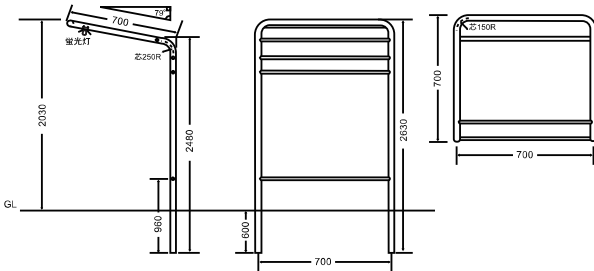

テントフレーム

※特注タイプのオーダーも承ります

TF-2 700