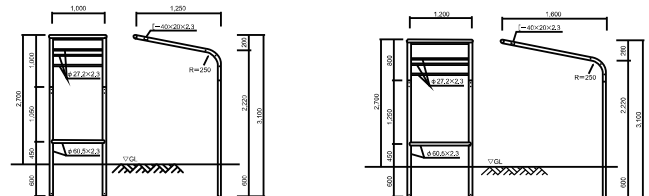

TF-100

サイズ: 60.5×2.3	
白	シルバー
TF-100W	TF-100S

TF-120

サイズ: 60.5×2.3	
白	シルバー
TF-120W	TF-120S