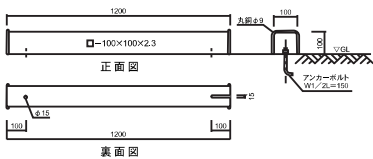

UB-10B

サイズ：76.3×3.2

UBS-30

サイズ：60.5×2.3

黄	白	赤/白
UBS-30Y	UBS-30W	UBS-30WR

UBL-30

サイズ：60.5×2.3

黄	白	赤/白
UBL-30Y	UBL-30W	UBL-30WR

※カラーは黄のみになります。

UBS-20B

サイズ：60.5×2.3

UB-10

サイズ：76.3×3.2

黄	白	赤/白
UB-10Y	UB-10W	UB-10WR

UBL-20 76.3φ

サイズ：76.3×3.2

黄	白	赤/白
UBL-20Y	UBL-20W	UBL-20WR

※カラーは黄のみになります。

UBS-30B

サイズ：60.5×2.3

車止め

CS-10-100W-2.3

サイズ：2.3×100×100

垂鉛メッキ (HDZ45)