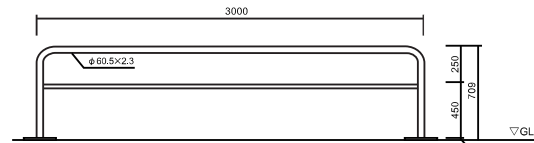

※カラーは黄のみになります。

UBS-30B

サイズ：60.5×2.3