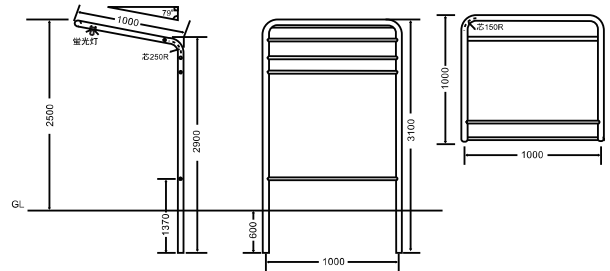

●取付金具は全てオプションです。

※各商品の面版意匠については参考イメージです。意匠のデザイン等につきましては、担当にお問い合わせ下さい。

テントフレーム

※特注タイプのオーダーも承ります

TF-2 700

TF-2 1000

TF-2 900

TF-2 1200

UB-10B

サイズ：76.3×3.2

UBS-30

サイズ：60.5×2.3

黄	白	赤/白
UBS-30Y	UBS-30W	UBS-30WR

UBL-30

サイズ：60.5×2.3

黄	白	赤/白
UBL-30Y	UBL-30W	UBL-30WR

※カラーは黄のみになります。

UBS-20B

サイズ：60.5×2.3

UB-10

サイズ：76.3×3.2

黄	白	赤/白
UB-10Y	UB-10W	UB-10WR

UBL-20 76.3φ

サイズ：76.3×3.2